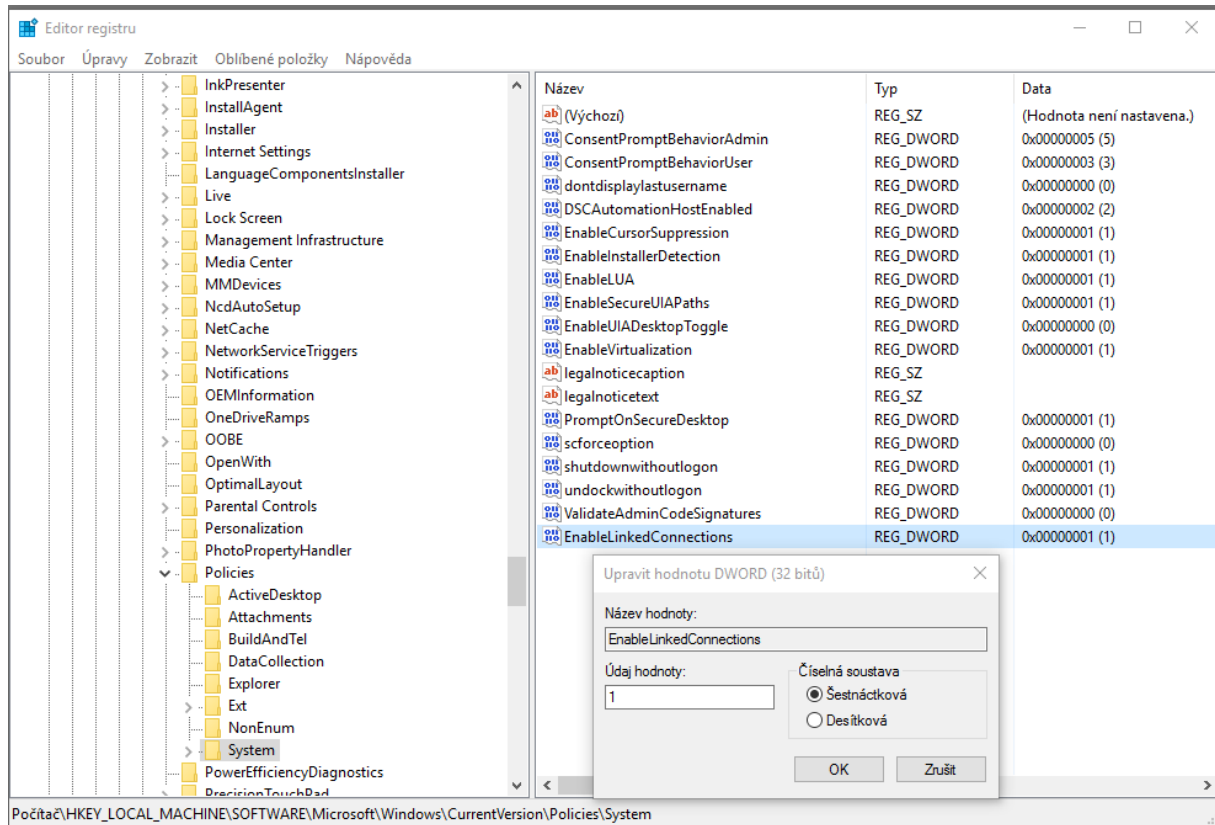

Do řádku Otevřít: zapište výraz regedit a klikněte na OK

2. v okně Editoru registru vyhledejte větev :

HKEY_LOCAL_MACHINE \ SOFTWARE\Microsoft\Windows\CurrentVersion\Policies\System

3. V menu zvolte **Úpravy – nový – Hodnota DWORD** zadejte jméno hodnoty **EnableLinkedConnections** a stiskněte ENTER

Na nově vytvořený klíč **EnableLinkedConnections** klikněte pravým tlačítkem myši a zvolte **změnit**.

Do pole **Údaj hodnoty** zadejte **1** a potvrďte OK

Na závěr restartujte počítač !