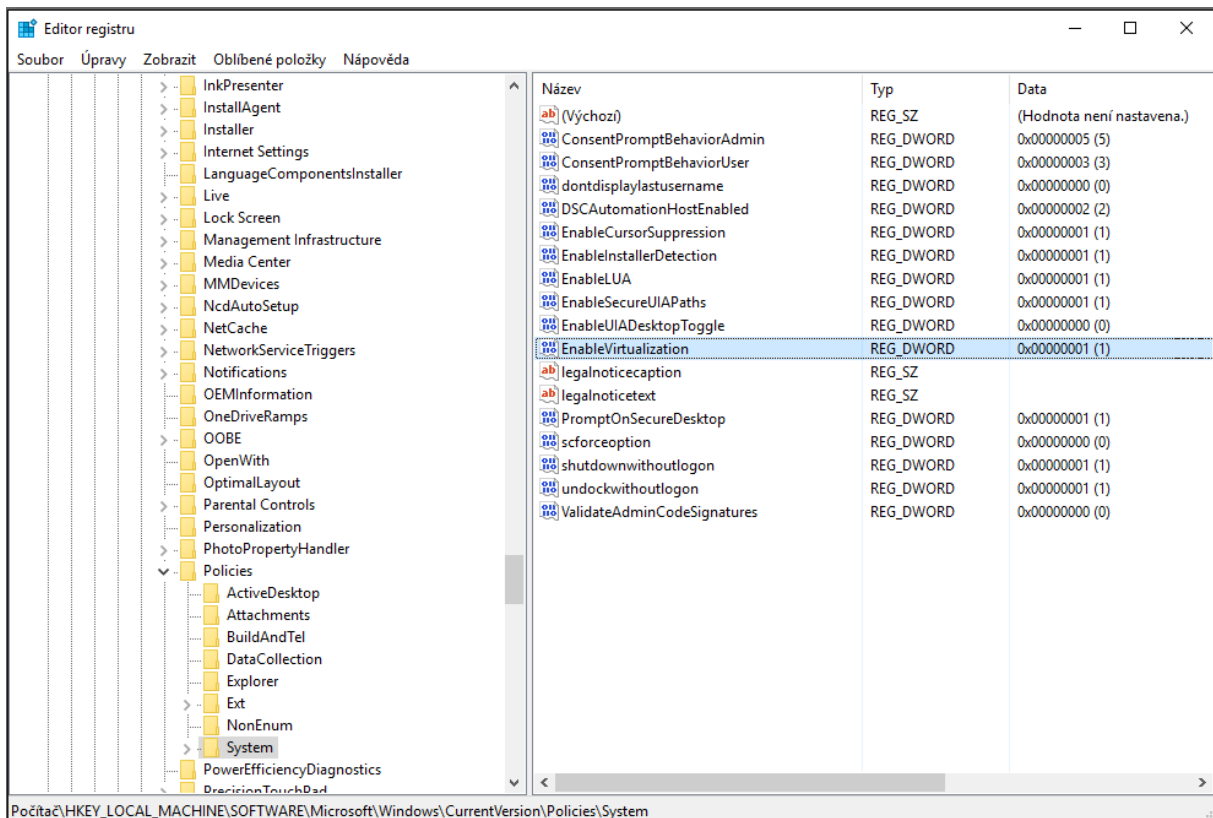

Oprava chyby viditelnosti namapovaných disků ve windows 7 a vyšších verzích.

Pokud nevidíte v APSi některé namapované disky jiných počítačů v síti, proveďte tyto úkony:.

1. klikněte na tlačítko Start -> Všechny programy -> Příslušenství -> Spustit

Do řádku Otevřít: zapište výraz regedit a klikněte na OK

2. v okně Editoru registru vyhledejte větev :

HKEY_LOCAL_MACHINE \ SOFTWARE\Microsoft\Windows\CurrentVersion\Policies\System

3. V menu zvolte **Úpravy – nový – Hodnota DWORD** zadejte jméno hodnoty **EnableLinkedConnections** a stiskněte ENTER