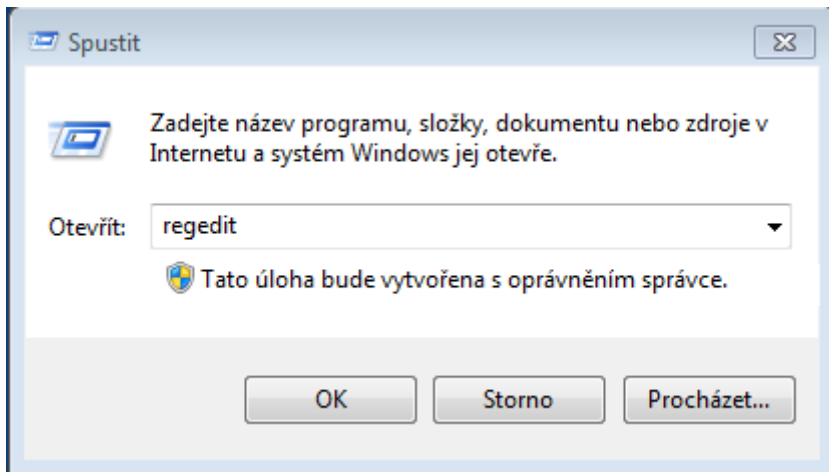

Oprava chyby viditelnosti namapovaných disků ve windows 7 a vyšších verzích.

Pokud nevidíte v APSi některé namapované disky jiných počítačů v síti, proveďte tyto úkony:.

1. klikněte na tlačítko Start -> Všechny programy -> Příslušenství -> Spustit

Do řádku Otevřít: zapište výraz regedit a klikněte na OK

2. v okně Editoru registru vyhledejte větev :

HKEY_LOCAL_MACHINE \ SOFTWARE\Microsoft\Windows\CurrentVersion\Policies\System

3. V menu zvolte **Úpravy – nový – Hodnota DWORD** zadejte jméno hodnoty **EnableLinkedConnections** a stiskněte ENTER